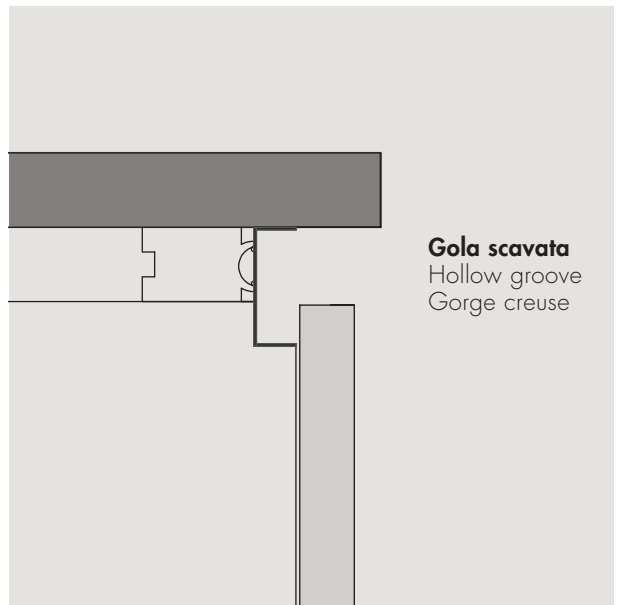

GAP

Gola scavata,
anta sp. 22 mm
squadrata bordata 4 lati

Hollow groove,
22 mm thick squared
door edged on 4 sides

Gorge creuse,
Porte ép. 22 mm
écharrie 4 chants assortis

COLORI GOLA DISPONIBILI

*Groove's colors available
Couleurs gorge disponibles*

Ghisa

Brill

Bianco opaco

Titanio

FLAT

Maniglie vari modelli
anta sp. 22 mm
squadrata bordata 4 lati

Various handle models
22 mm thick squared door
edged on 4 sides

Divers modèles de poignées
porte ép. 22 mm équerrie
4 chants assortis

BACK

Gola piatta,
anta sp. 22 mm squadrata
con profilo a L ricavato nel retro

Flat groove,
22 mm thick squared door
with L-type profile integrated
on the door back side

Gorge plate,
Porte ép. 22 mm équerrie
avec profil à L encastré dans la partie
postérieure de la porte.

COLORI GOLA DISPONIBILI

*Groove's colors available
Couleurs gorge disponibles*

Ghisa

Brill

Bianco opaco

Titanio