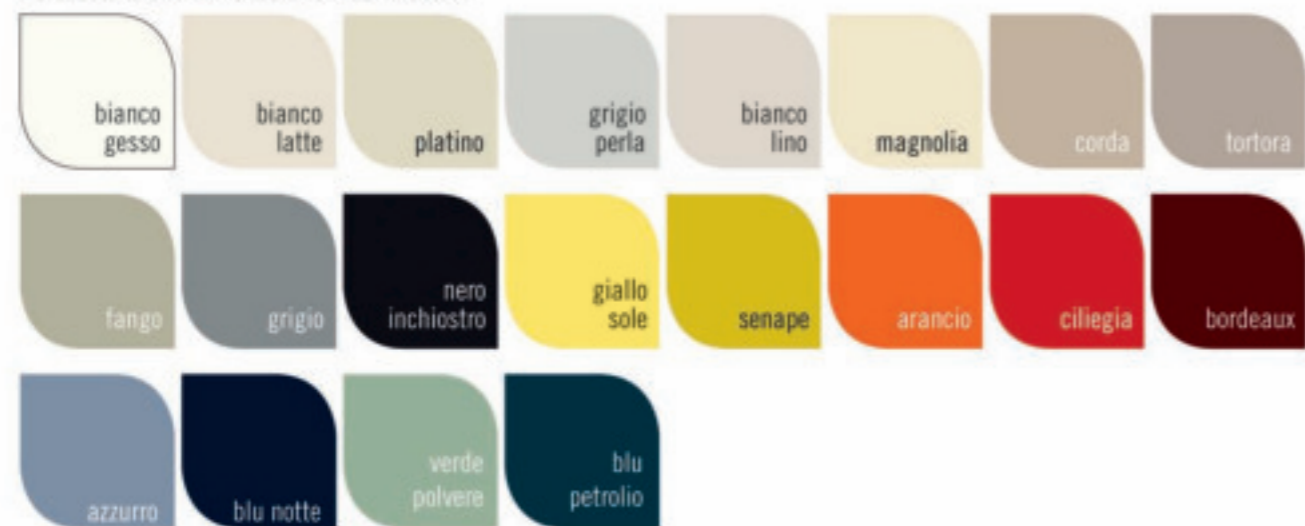

FINITURE

PET LUCIDO

PET OPACO

LACCATO OPACO / LUCIDO

FIBRA DI CEMENTO MATT

FIBRA DI CEMENTO OLD

ROVERE IMPIALLACCIATO LISCIO

FINITURE

LARICE SPAZZOLATO IMPIALLACCIATO LISCIO

MELAMINICO LEGNO Rovere Fiammato

MELAMINICO LEGNO Quercia

MELAMINICO MONOCOLOR SETA

MELAMINICO LEGNO OLD

MELAMINICO CEMENTO

LAMINATO HPL

FINITURE