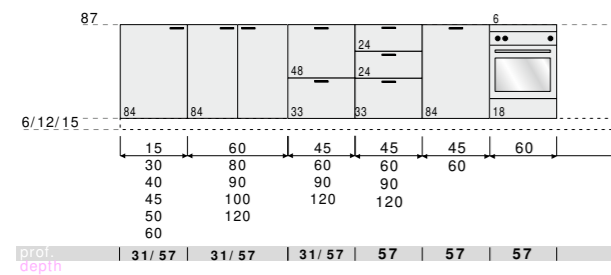

MODULARITÀ ALTA CAPACITÀ GOLA E MANIGLIA

floor-standing base unit (excl. top and feet)