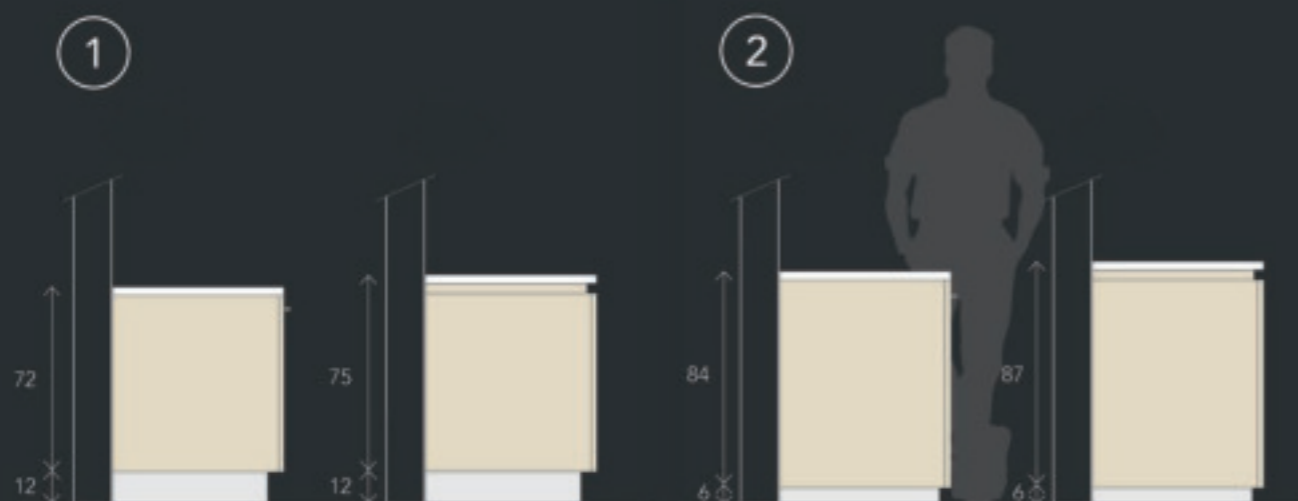

STRUCTURES
LIBERTÉ DE DISPOSITION
SELON LES EXIGENCES.

ESTRUCTURAS
LIBERTAD DE COLOCACIÓN
SEGÚN LAS EXIGENCIAS.

GRAZIE A ZOCCOLI, FUSTI
E PIANI DI DIMENSIONI DIVERSE
È POSSIBILE ASSEMBLARE
I MOBILI DELL'ALTEZZA
PIÙ ADATTA A CHI UTILIZZA
LA SINGOLA CUCINA.

**SISTEMA TRENDY / TRENDY SYSTEM /
SYSTÈME TRENDY / SISTEMA TRENDY**

PER L'APERTURA A GOLA
CLASSICA IL FUSTO
È SAGOMATO ALL'ALTEZZA
DELLA PARTE SUPERIORE
DELL'ANTA, USATA COSÌ
COME PRESA PER LA MANO.

CLASSICAL GRIP PROFILE
OPENING FEATURES A FRAME
SHAPED AT THE HEIGHT OF
THE TOP OF THE DOOR TO
CREATE A GRIP FOR THE
HAND.