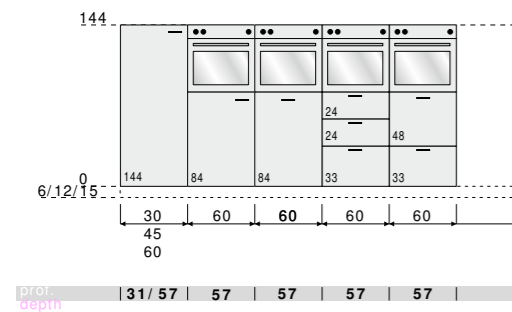

FINITURE

TELAIO ROVERE

MODULARITÀ ALTA CAPACITÀ GOLA E MANIGLIA

floor-standing base unit (excl. top and feet)

tall units (excl. top and feet)

tall units (excl. top and feet)